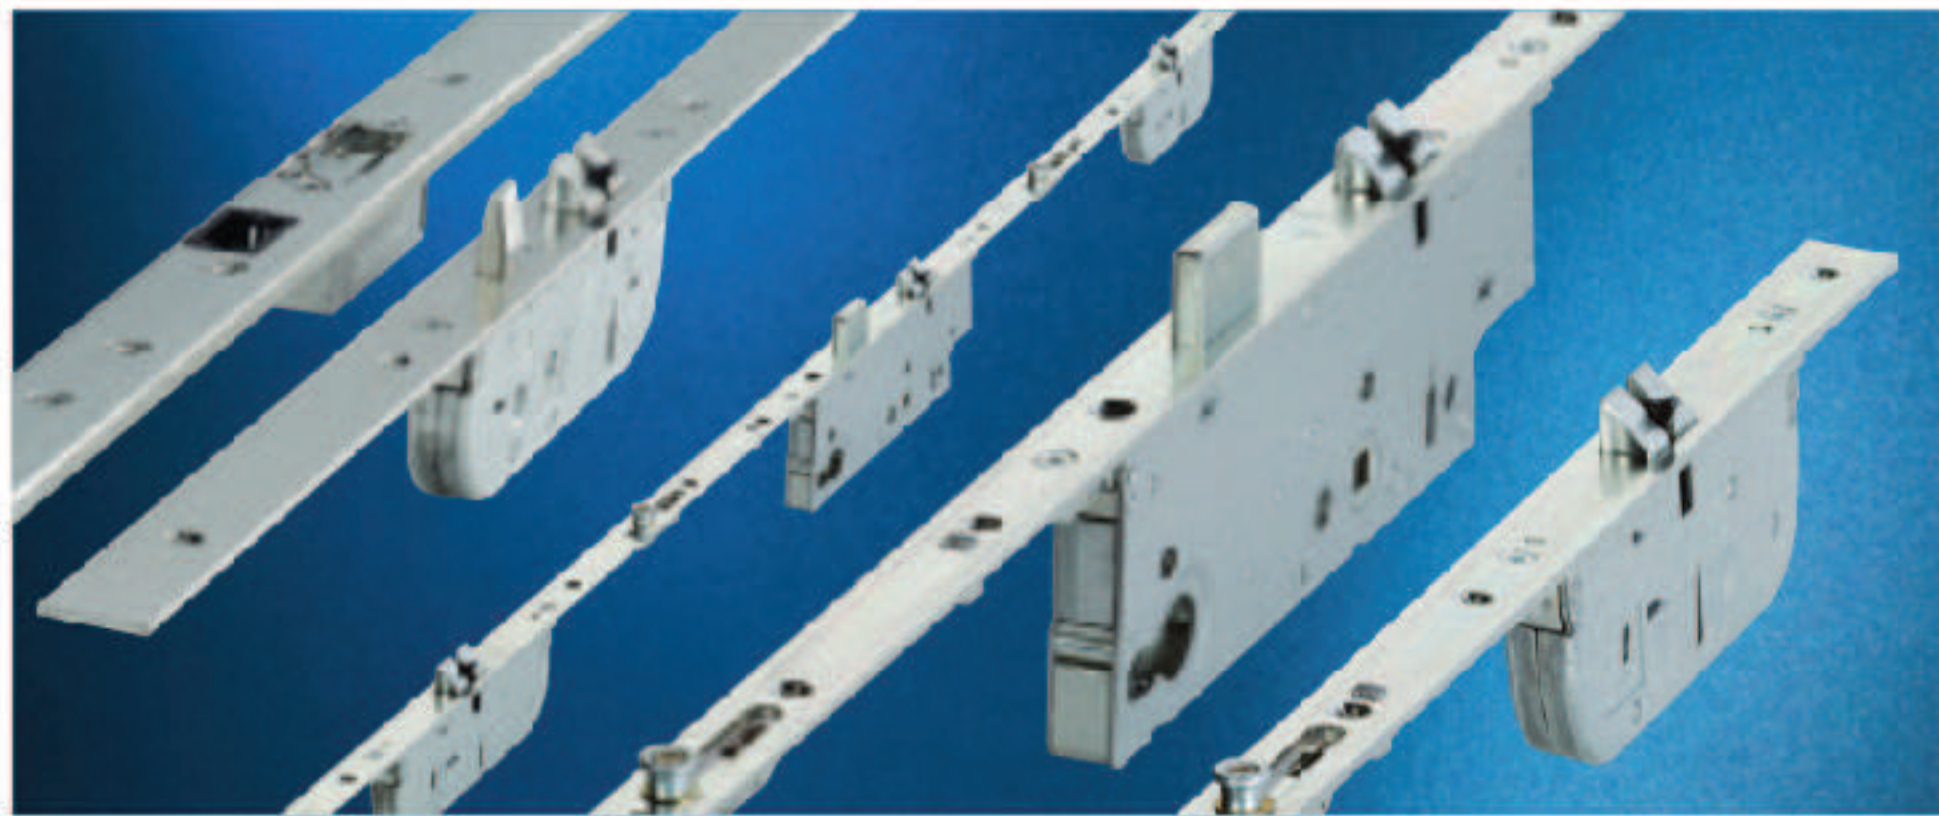

DAMOS VALOR A LA VENTANA

MACO PROTECT CERRADURAS

El agarre y sujeción perfectos

Z-TF

COMANDO CILINDRO
3 PICAPORTES

MACO
PROTECT

Cuando el ruido permanece fuera y el calor dentro

Hasta ahora, las puertas sólo eran posicionada por un picaporte central. Por esto, la presión de apriete no era la adecuada en las partes exteriores. En la cerradura MACO Z-TF conviven otros dos picaportes que generan de esta manera una permanente presión óptima en toda la puerta. Inmediatamente tras el cierre de la puerta, los picaportes posicionan y aseguran la puerta en 3 puntos sin necesidad de bloqueo. La seguridad adicional se logra con bulones de seguridad (hasta RC 2) y el paletón macizo. La puerta puede de esta manera tener entre seis y ocho puntos de cierre.

Presión de apriete permanente en toda la puerta

MACO
PROTECT

Funcionalidad combinada de manera soberana

Picaporte multifunción

- Los dos picaportes multifunción completan los puntos de cierre junto con los bulones de seguridad, picaporte central y paletón. El seguro contra el empuje externo actúa de forma integrada, sin escalones de presión, adaptándose automáticamente al aire de la puerta y evitando la salida de los picaportes de sus cerraderos.
- Desde el punto de vista energético, ambos picaportes multifunción junto con el picaporte central trabajan asegurando una hermeticidad óptima, lo que conlleva una protección acústica y térmica superior.

Bulón de seguridad

- El bulón de seguridad autoregulante se adapta por sí mismo al aire de la puerta, compensando oscilaciones de este de ± 2 mm (entre 10 y 14 mm=)
- Los dos bulones de seguridad autoregulantes son regulables en presión de apriete ± 1 mm. En combinación con los cerraderos de acero reforzado diseñados para todas las