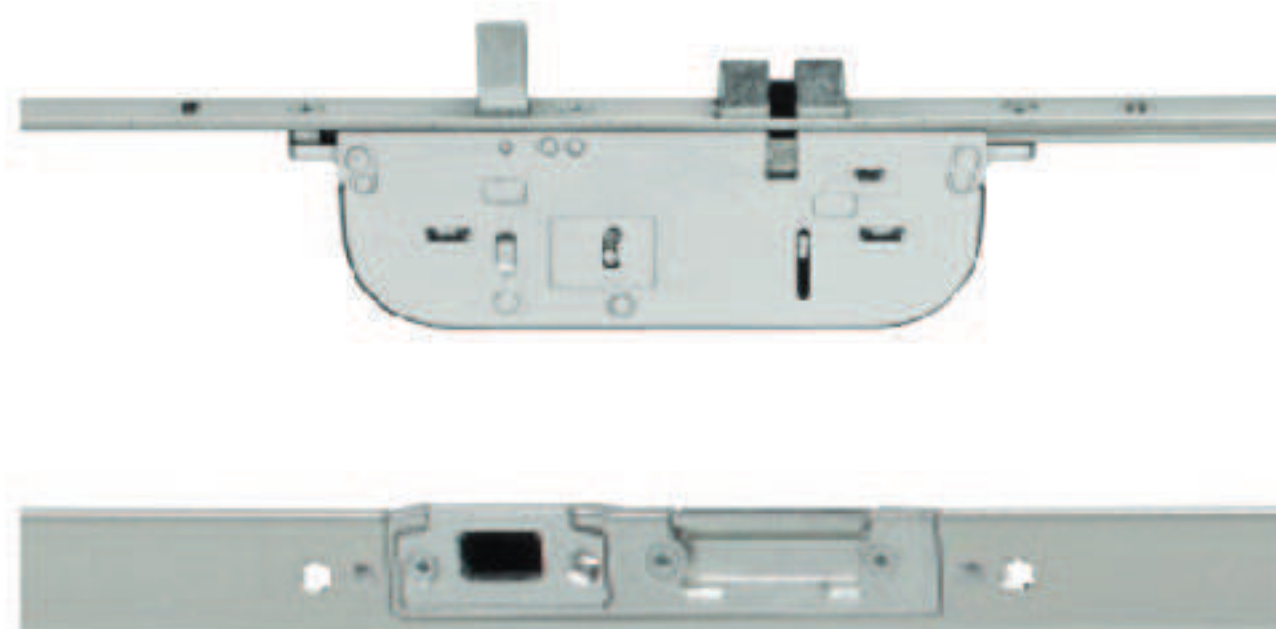

Bulón de seguridad

- El bulón de seguridad autoregulante se adapta por sí mismo al aire de la puerta, compensando oscilaciones de este de ± 2 mm (entre 10 y 14 mm=)
- Los dos bulones de seguridad autoregulantes son regulables en presión de apriete ± 1 mm. En combinación con los cerraderos de acero reforzado diseñados para todas las

puntos de cierre, el potencial en seguridad de la cerradura de puerta Z-TF es incalculable.

MACO
PROTECT

3 picaportes – Seguridad para todas las puertas

Probada seguridad

La cerradura Z-TF con 4 bulones de seguridad ha sido testada según la norma EN 1627-30 WK2 (RC II) así como según la norma holandesa SKG.

¡La cerradura Z-TF con combinación de picaportes-punzones es la solución para sistemas de puerta sin canal de herraje o un aire mínimo!

La solución Z-TF sin bulones de seguridad

- El picaporte se combina con un punzón de acero
- Disponible en tres alturas diferentes
- Cerraderos adaptados para aluminio, madera y PVC
- También realizable con listones de cerraderos

MACO
PROTECT

Indicado para todas las alturas

Todas las cerraduras Z-TF están disponibles en tres alturas diferentes. Así se pueden realizar puertas con diferentes alturas, manteniendo la caja superior lo más cercana posible al límite superior. De esta manera se mantiene el objetivo de la cerradura automática de tres picaportes Z-TF: asegurar un posicionamiento inmediato y hermético en todo momento.