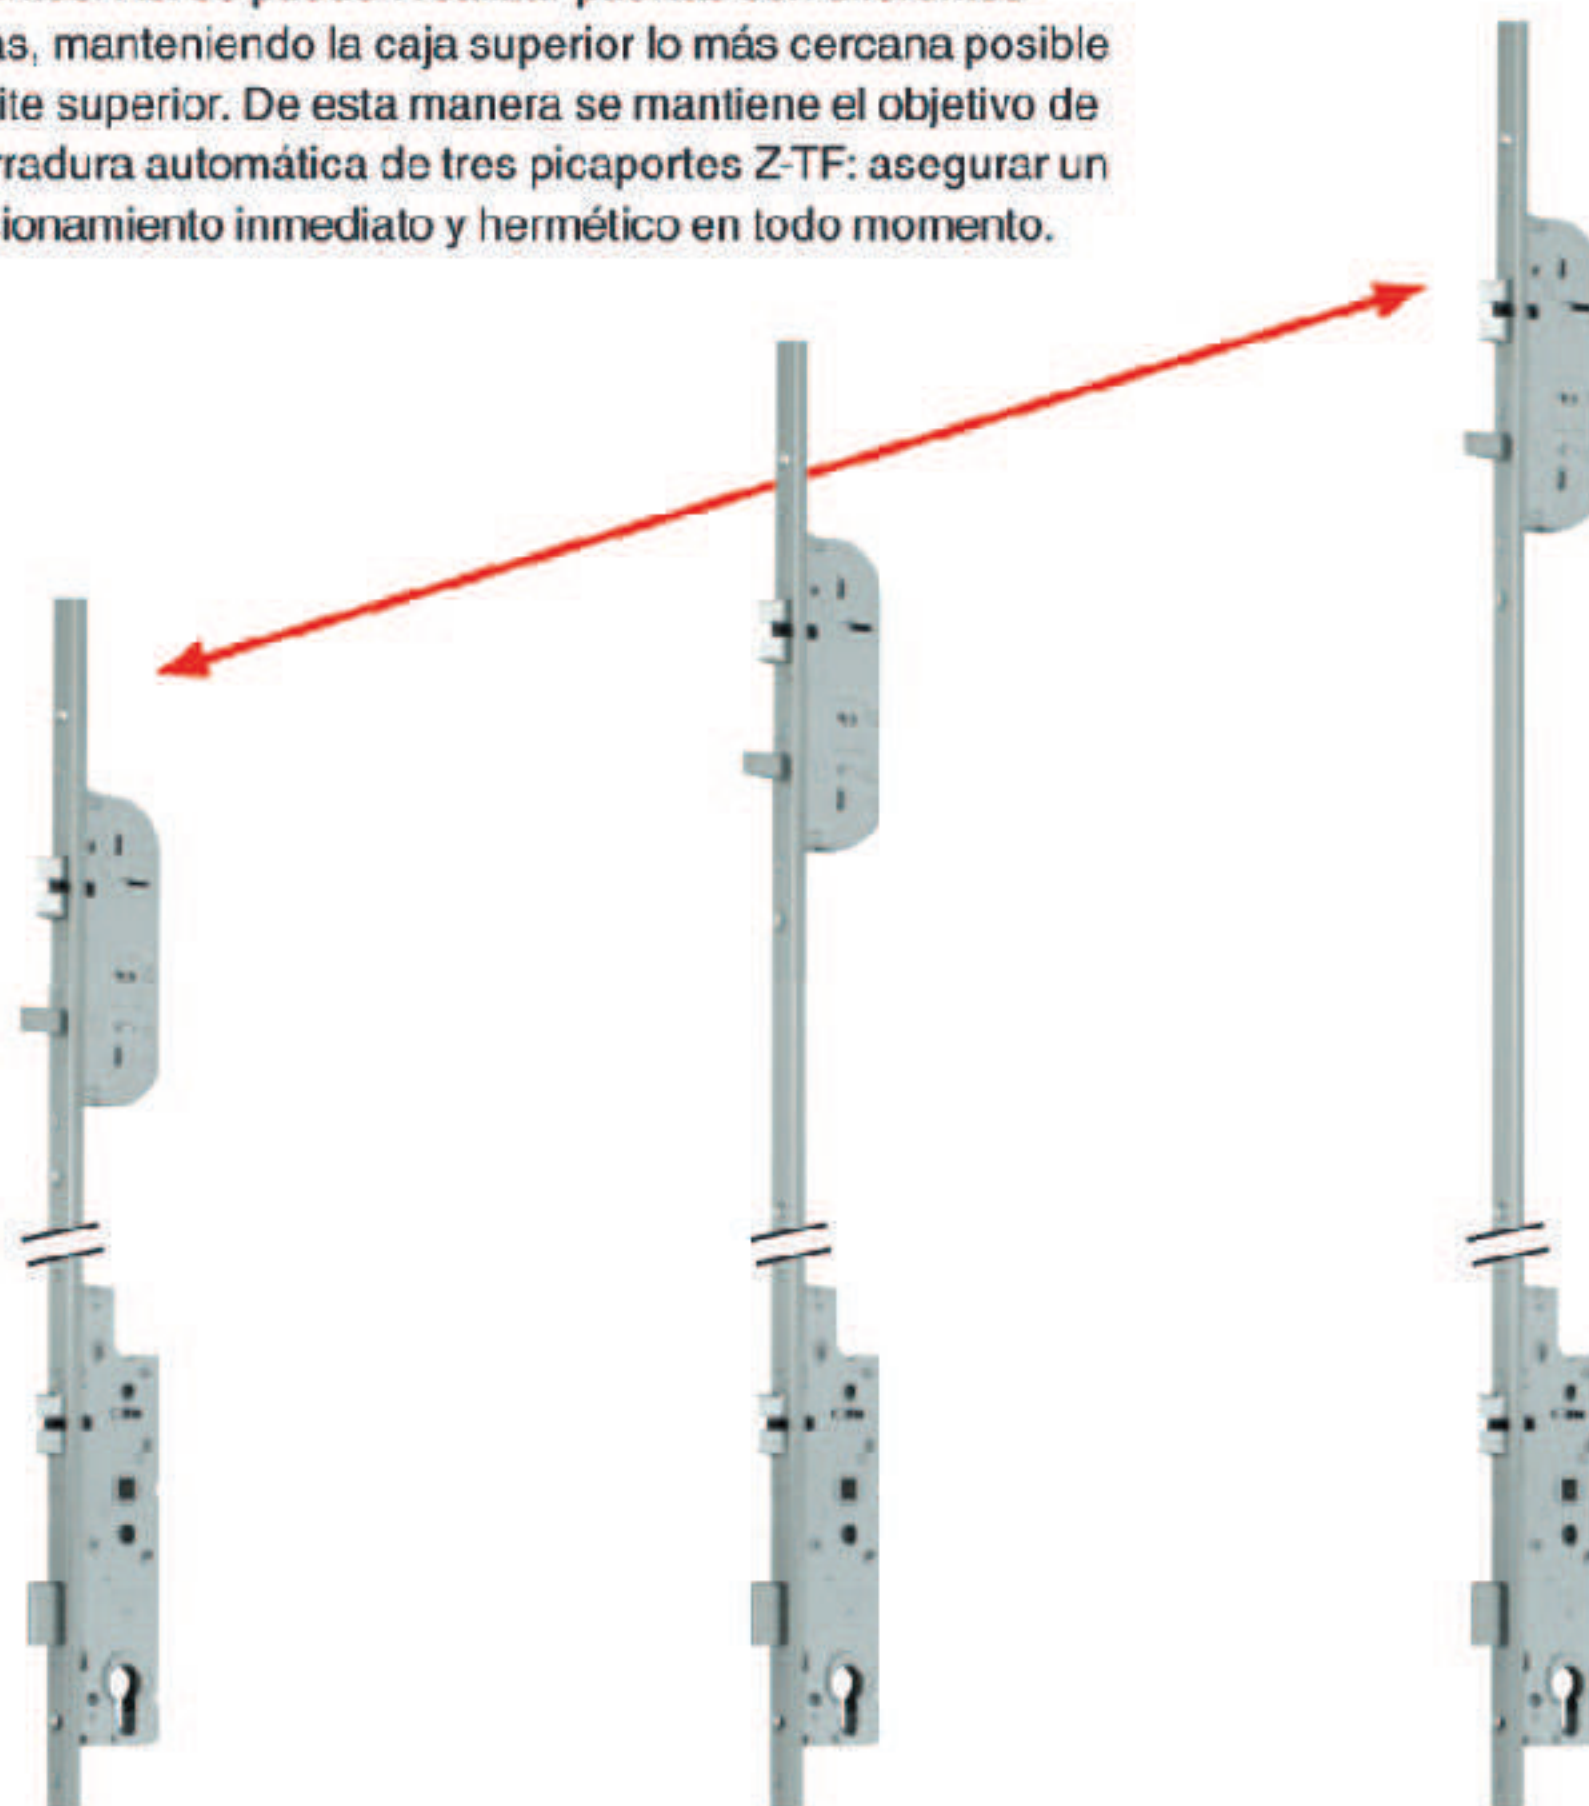

- 2 bulones de seguridad adicionales para seguridad hasta Clase Resistencia 2 (RC II)
- Puertas realizables en diferentes alturas
- También realizables con listones de cerraderos

¿El aire de la puerta es pequeño?

¡La cerradura Z-TF con combinación de picaportes-punzones es la solución para sistemas de puerta sin canal de herraje o un aire mínimo!

La solución Z-TF sin bulones de seguridad

- El picaporte se combina con un punzón de acero
- Disponible en tres alturas diferentes
- Cerraderos adaptados para aluminio, madera y PVC
- También realizable con listones de cerraderos

MACO
PROTECT

Indicado para todas las alturas

Todas las cerraduras Z-TF están disponibles en tres alturas diferentes. Así se pueden realizar puertas con diferentes alturas, manteniendo la caja superior lo más cercana posible al límite superior. De esta manera se mantiene el objetivo de la cerradura automática de tres picaportes Z-TF: asegurar un posicionamiento inmediato y hermético en todo momento.