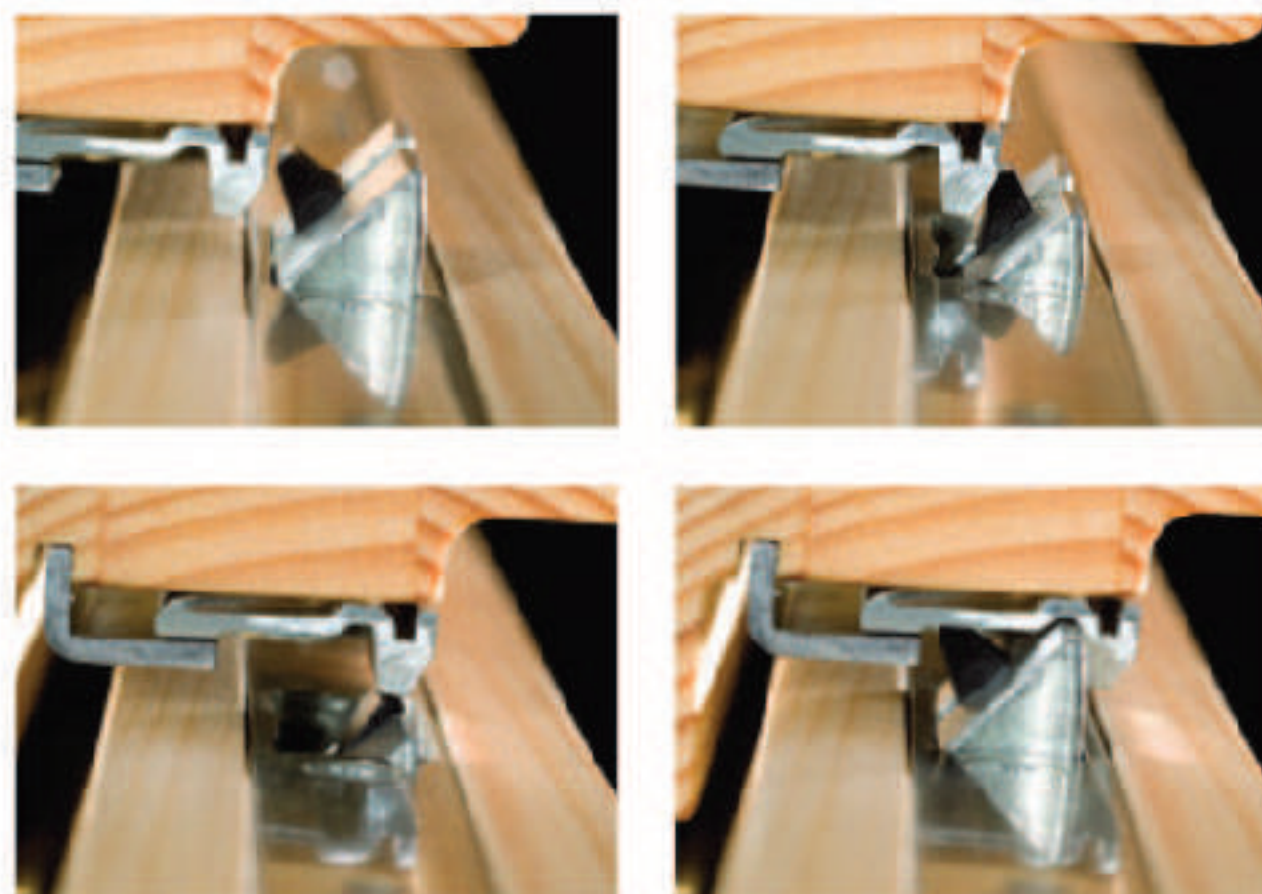

Bulón de seguridad

- El bulón de seguridad autoregulante se adapta por sí mismo al aire de la puerta, compensando oscilaciones de este de ± 2 mm (entre 10 y 14 mm=)
- Los dos bulones de seguridad autoregulantes son regulables en presión de apriete ± 1 mm. En combinación con los cerraderos de acero reforzado diseñados para todas las

MACO
PROTECT

Indicado para todas las alturas

Todas las cerraduras Z-TF están disponibles en tres alturas diferentes. Así se pueden realizar puertas con diferentes alturas, manteniendo la caja superior lo más cercana posible al límite superior. De esta manera se mantiene el objetivo de la cerradura automática de tres picaportes Z-TF: asegurar un posicionamiento inmediato y hermético en todo momento.

MACO
PROTECT

Cierre confortable de la puerta

MACO utiliza desde hace años de forma estándar el exitoso picaporte con inserto silencioso. En la cerradura Z-TF, este picaporte actúa por triplicado. Así es como cierra su puerta de forma silenciosa y confortable.

Picaportes central y exteriores

- Perfecta entrada en el cerradero del picaporte-paletón, así como en los cerraderos de los picaportes exteriores para un cierre de la puerta sencillo y silencioso
- Independiente de mano de apertura - tanto derecha como izquierda - el efecto logístico para el almacén es una considerable reducción del stock necesario